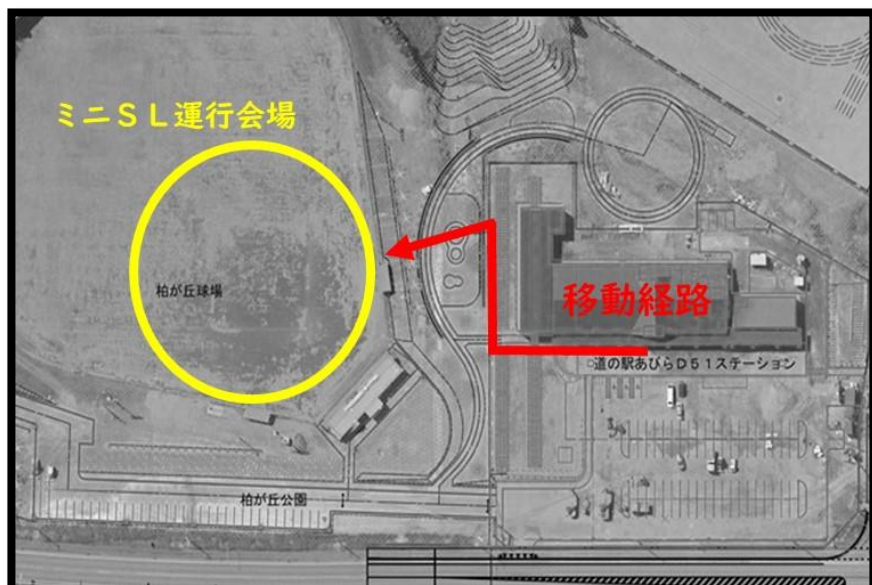

■ 運行日はいつ？

8月	10月
4日(日)	14日(月) 鉄道の日
11日(日)	
18日(日)	
25日(日)	

■ 運行時間は？

12時30分～14時30分

※準備などにより時間がずれる場合があります。

■ ミニSLはどこで走るの？

追分柏が丘球場内です。

※移動経路にはコーンが設置
される予定です。